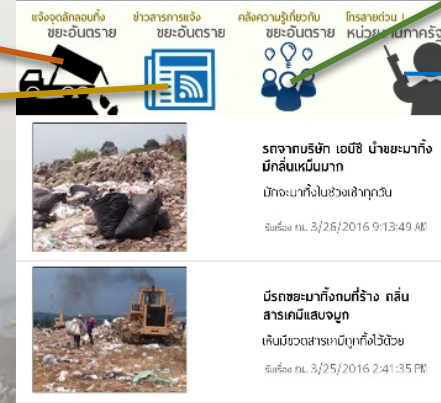

คณะวิทยาศาสตร์ ศรีราชา ได้ตระหนักถึงความสำคัญของปัญหาการลักลอบทิ้งขยะอันตราย จึงให้ความสำคัญในการสร้างระบบที่ส่งเสริมกระบวนการมีส่วนร่วมระหว่างภาครัฐ ผู้ประกอบการ และประชาชน ให้ตระหนักถึงความสำคัญของสิ่งแวดล้อม พร้อมทั้งสามารถประสานความร่วมมือกับชุมชนเข้ามามีส่วนร่วมในการสร้างเครือข่ายเพื่อเสริมกำลังการเฝ้าระวังปัญหาการลักลอบทิ้งขยะอันตราย ผ่านการใช้เทคโนโลยีที่สะดวก รวดเร็ว และทันต่อสถานการณ์

กิจกรรมหลักโครงการ

กิจกรรมที่ 1 พัฒนาระบบ Web Service และ Application Smartphone เพื่อรองรับการเฝ้าระวังปัญหาการลักลอบทิ้งขยะอันตราย ใน 7 จังหวัดภาคตะวันออก

กิจกรรมที่ 2 จัดสัมมนาเผยแพร่ข้อมูลสถานการณ์การลักลอบทิ้งขยะอันตราย สร้างความตระหนักแก่ชุมชน และถ่ายทอดองค์ความรู้และการใช้งานระบบฯ แก่ชุมชน

กิจกรรมที่ 3 สร้างฐานข้อมูลระบบสารสนเทศทางภูมิศาสตร์เชิงพื้นที่ เพื่อวิเคราะห์สถานการณ์ ความเสี่ยงที่อาจเกิดขึ้นทั้งด้านปริมาณการลักลอบทิ้งขยะอันตราย

การแจ้งจุดลักลอบทิ้งขยะ

ความรู้เกี่ยวกับขยะอันตราย

รายงานการแจ้ง