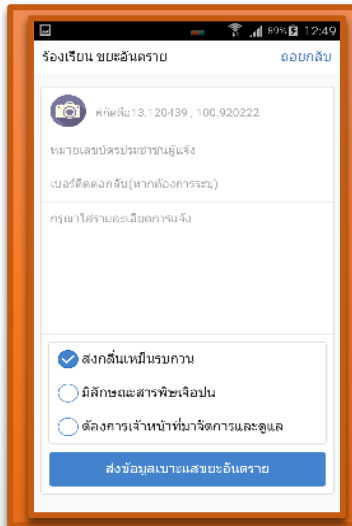

รายละเอียดโครงการ

จากปัญหาการลักลอบทิ้งขยะอันตรายและกากอุตสาหกรรม โดยเฉพาะอย่างยิ่งพื้นที่ภาคตะวันออกซึ่งเป็นพื้นที่อุตสาหกรรมสำคัญของประเทศ ได้พบการลักลอบทิ้งสารอันตรายมากกว่า 40 จุด ซึ่งสาเหตุหลักของการลักลอบทิ้งขยะอันตรายมาจากปัญหาการขาดจิตสำนึกและความรับผิดชอบในการกำจัดของเสียอันตรายและกากอุตสาหกรรม

คณะวิทยาศาสตร์ ศรีราชา ได้ตระหนักถึงความสำคัญของปัญหาการลักลอบทิ้งขยะอันตราย จึงให้ความสำคัญในการสร้างระบบที่ส่งเสริมกระบวนการมีส่วนร่วมระหว่างภาครัฐ ผู้ประกอบการ และประชาชน ให้ตระหนักถึงความสำคัญของสิ่งแวดล้อม พร้อมทั้งสามารถประสานความร่วมมือกับชุมชนเข้ามามีส่วนร่วมในการสร้างเครือข่ายเพื่อเสริมกำลังการเฝ้าระวังปัญหาการลักลอบทิ้งขยะอันตราย ผ่านการใช้เทคโนโลยีที่สะดวก รวดเร็ว และทันต่อสถานการณ์

กิจกรรมหลักโครงการ

กิจกรรมที่ 1 พัฒนาระบบ Web Service และ Application Smartphone เพื่อรองรับการเฝ้าระวังปัญหาการลักลอบทิ้งขยะอันตราย ใน 7 จังหวัดภาคตะวันออก

กิจกรรมที่ 2 จัดสัมมนาเผยแพร่ข้อมูลสถานการณ์การลักลอบทิ้งขยะอันตราย สร้างความตระหนักแก่ชุมชน และถ่ายทอดองค์ความรู้และการใช้งานระบบฯ แก่ชุมชน

กิจกรรมที่ 3 สร้างฐานข้อมูลระบบสารสนเทศทางภูมิศาสตร์เชิงพื้นที่ เพื่อวิเคราะห์สถานการณ์ ความเสี่ยงที่อาจเกิดขึ้นทั้งด้านปริมาณการลักลอบทิ้งขยะอันตราย

การแจ้งจุดลักลอบทิ้งขยะ